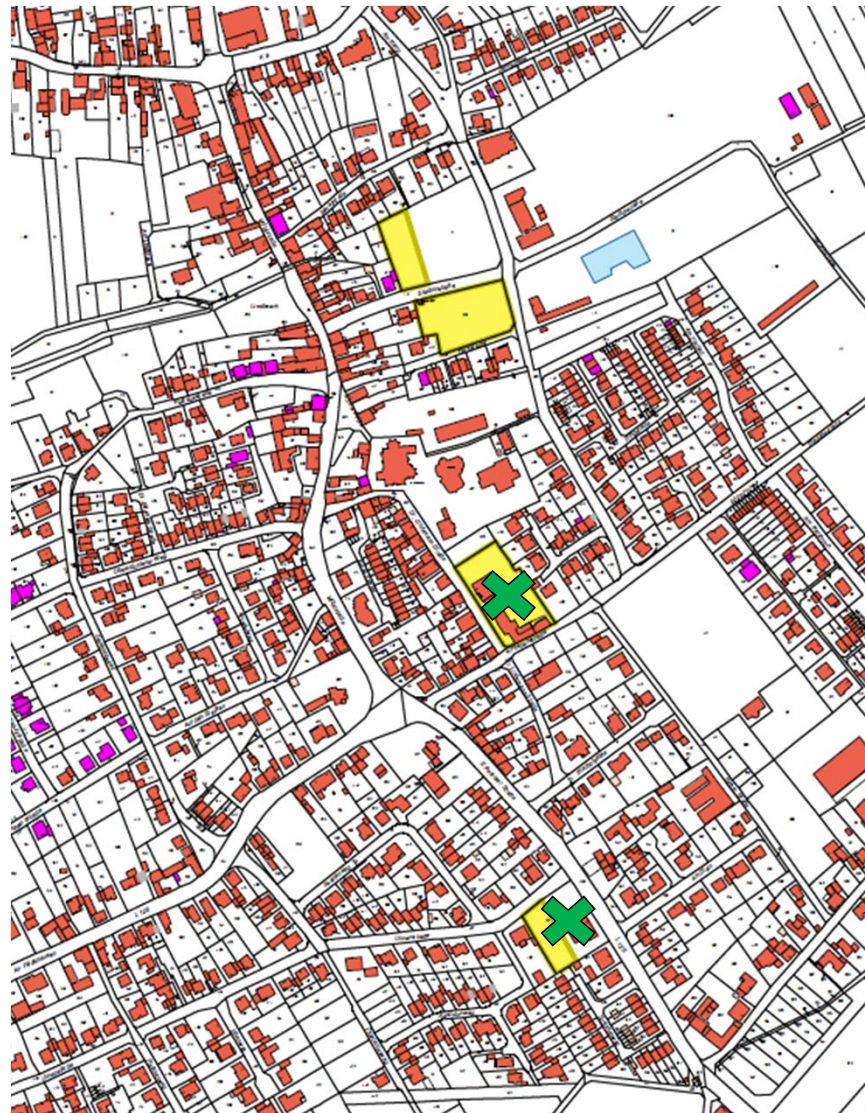

Nr. 15-18: Niederkrüchten, Dr.-Lindemann-Str., Ulmenstr., Stadionstr.

© Land NRW/Kreis Viersen 2020