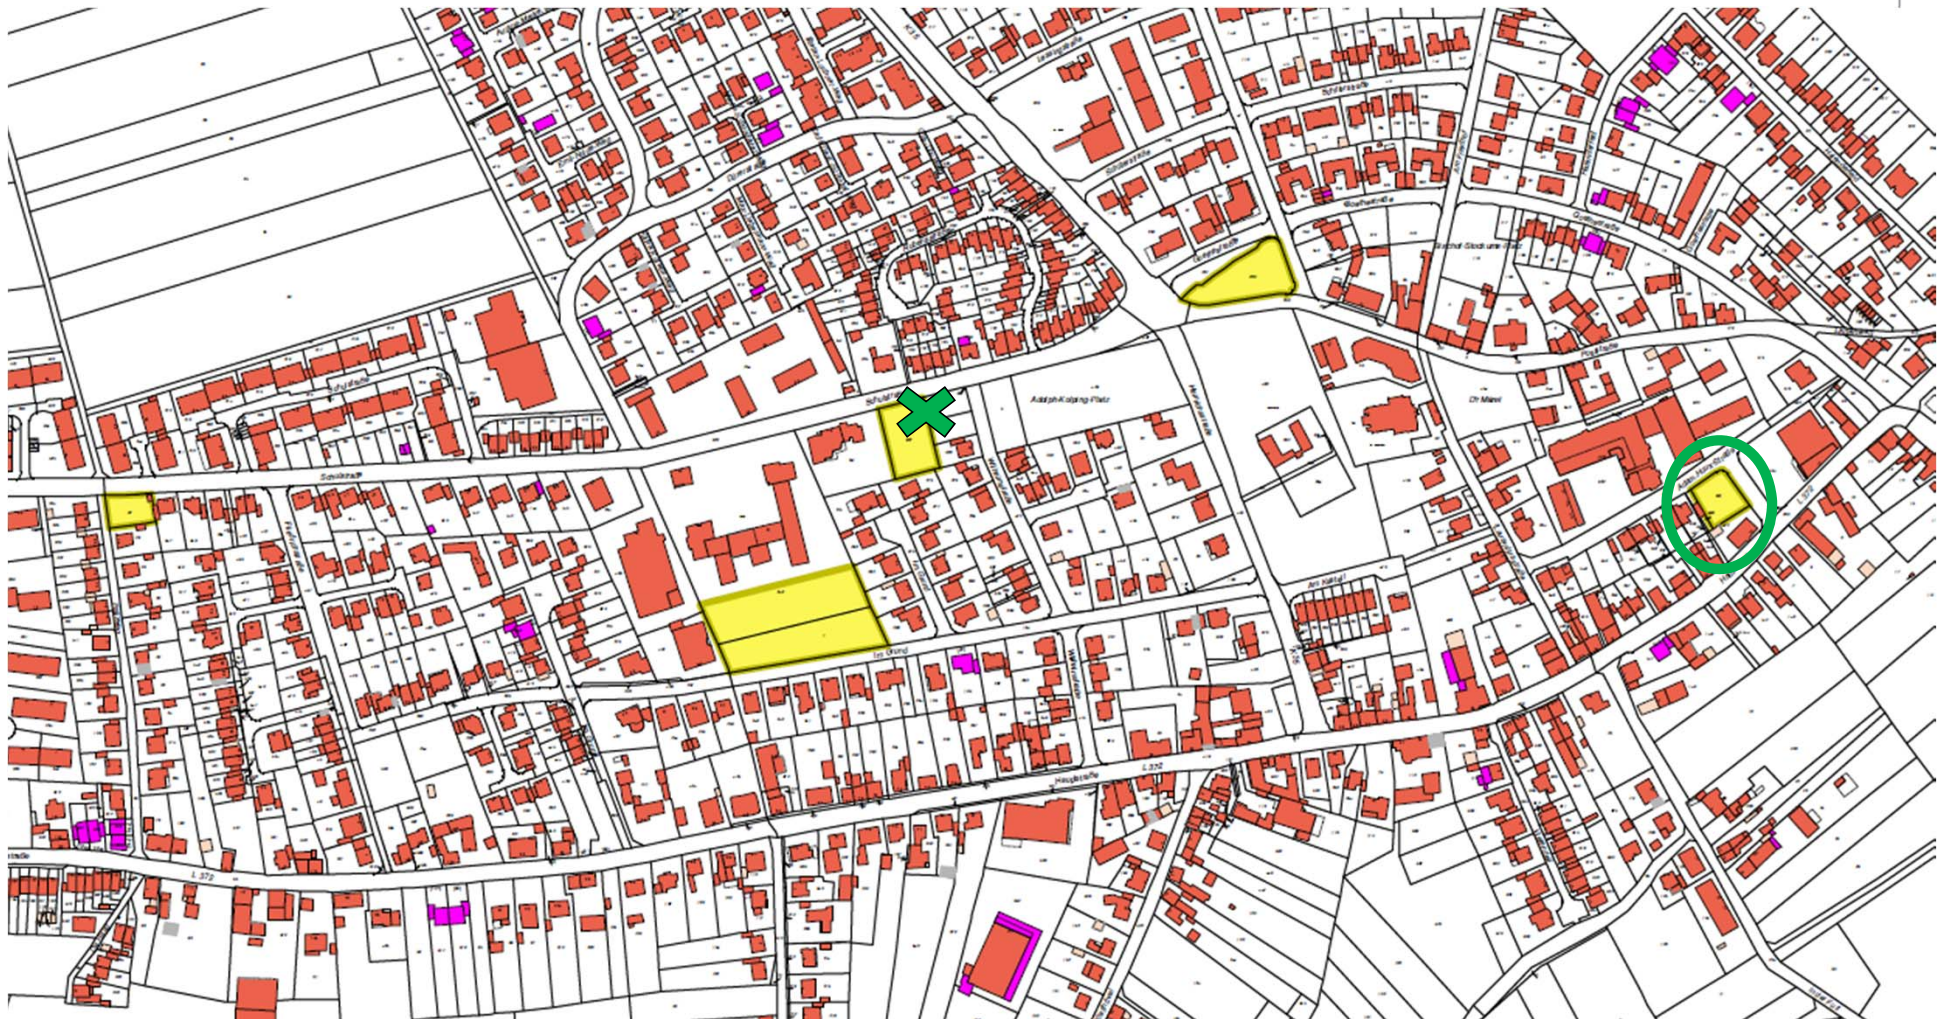

Nr. 2,3,11-13: Elmpt, Schulstr., Adam-Houx-Str., Goethestr., Palixweg, Im Grund