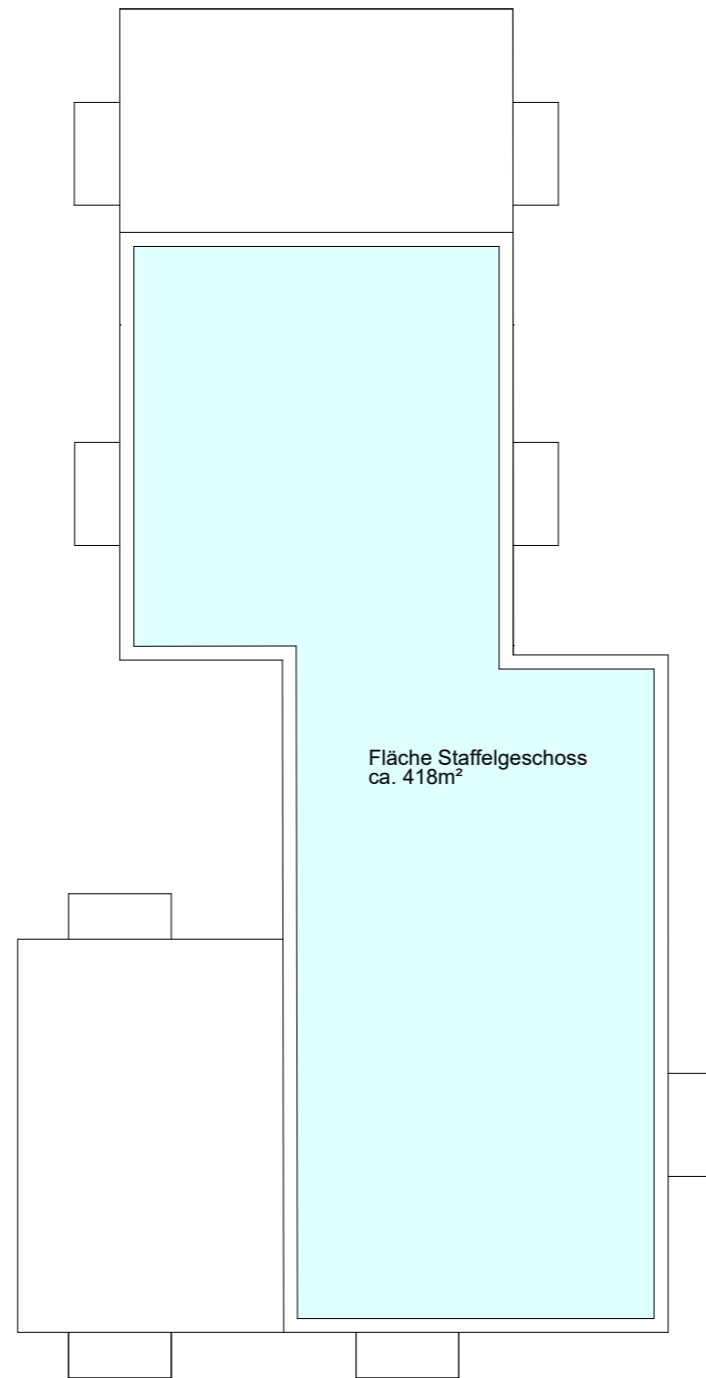

Wohnungen
 Erdgeschoss: 2 x 4 Wohnungen ca 50-55m² 1Person
 Obergeschoss: 2 x 4 Wohnungen ca 50-55m² 1Person
 Dachgeschoss: 2 x 2 Wohnungen
 Insgesamt: 20 Wohnungen

Wilhelmstraße

Schulstraße