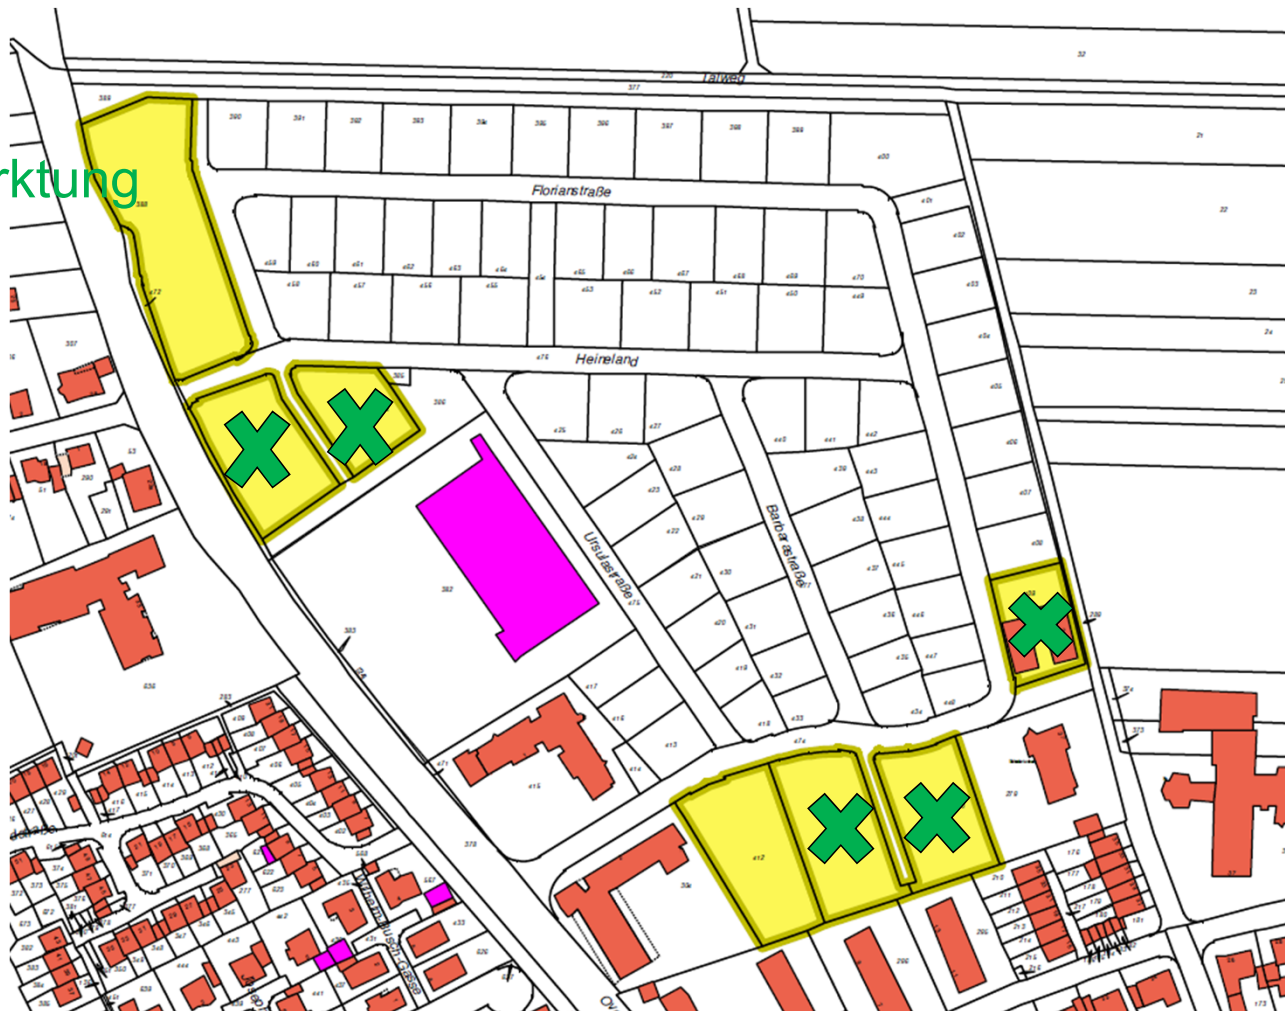

Nr. 4-10: Elmpt, Heineland

in Vermarktung

© Land NRW/Kreis Viersen 2020