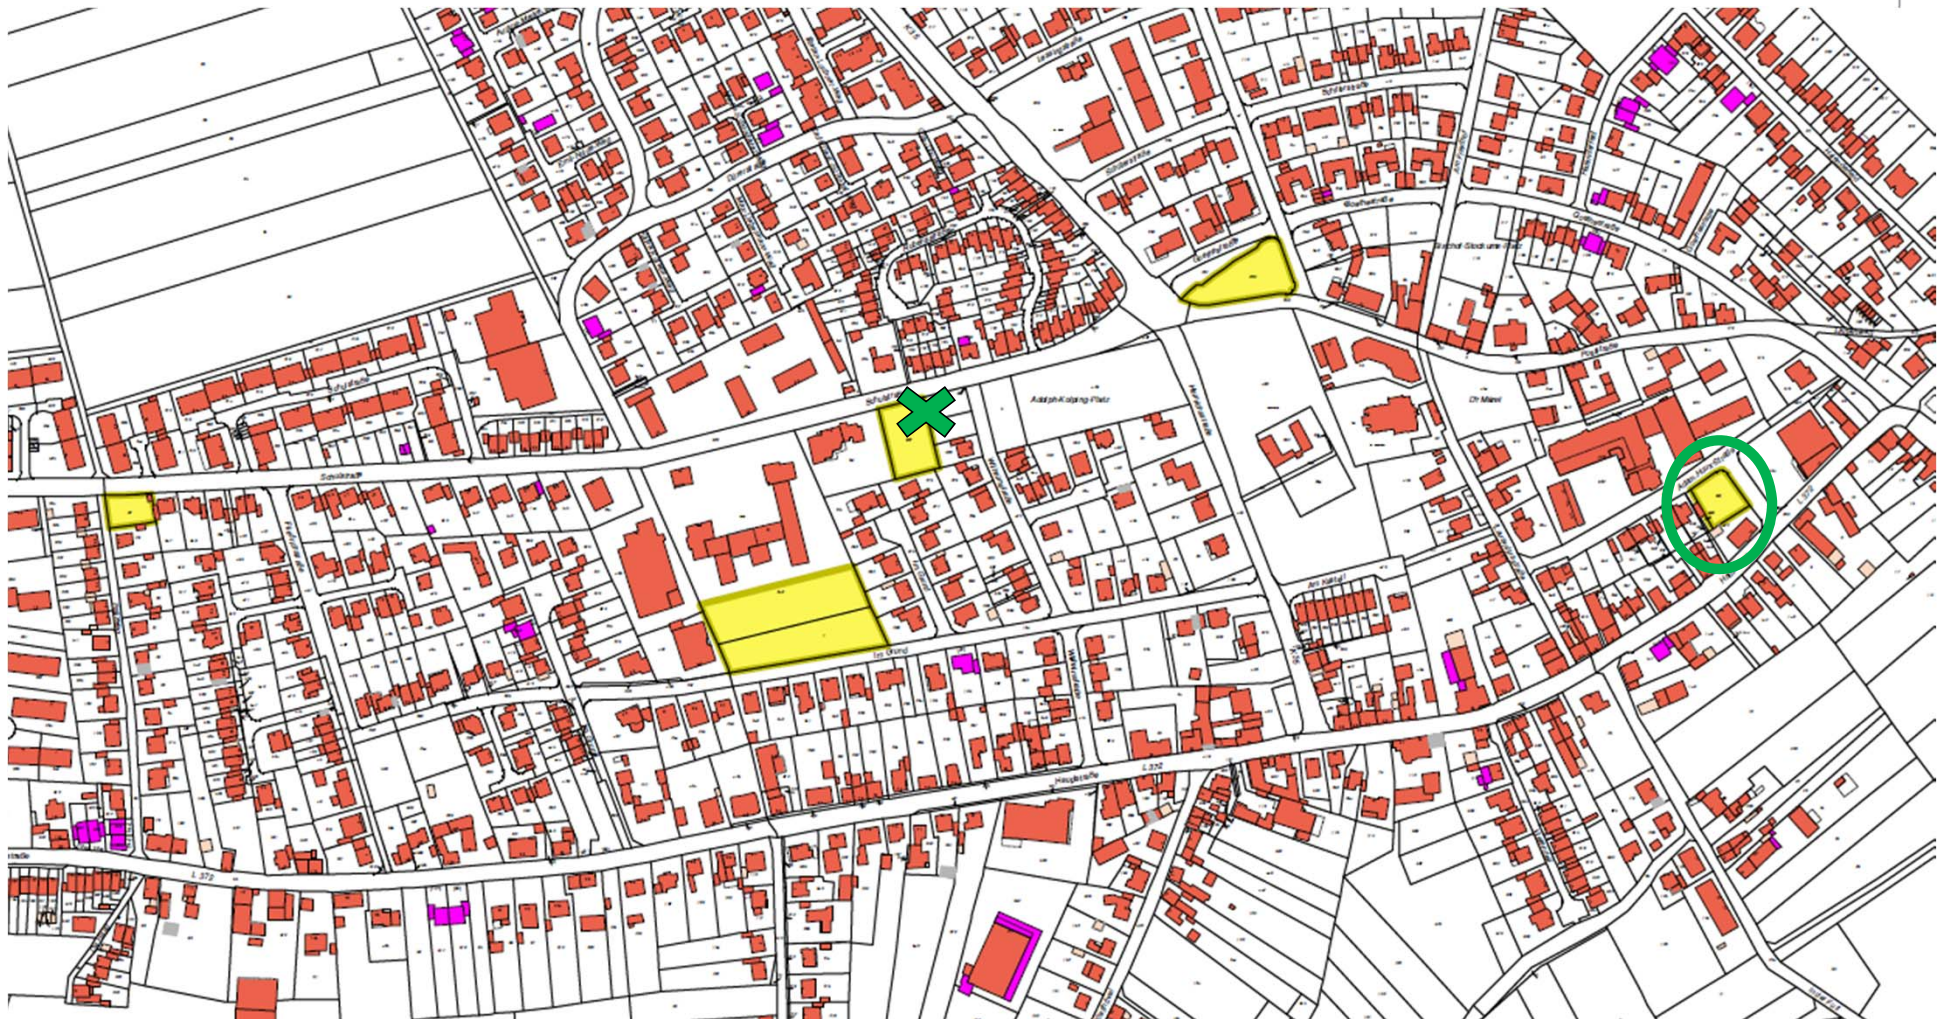

Binnenpotenziale Gemeindegrundstücke									
Nr.	Ortsteil	Straße	Gemarkung	Flur	Flurstück	Größe (m <sup>2</sup> )	Größe Teilfläche	ca. WE insg.	Anmerkungen
1	Brempt	Kahrstraße	Niederkrüchten	9	306	821		2	schwierige Bodenverhältnisse
2	Elmpt	Schulstraße	Elmpt	14	627	1.310		2	veräußert
3	Elmpt	Adam-Houx-Straße	Elmpt	14	561	764		2	
4	Elmpt	Florianstraße	Elmpt	16	482	3.339		6	in der Vermarktung
5	Elmpt	Florianstraße	Elmpt	16	409	1.043		2	veräußert
6	Elmpt	Heineland	Elmpt	16	484	1.789		8	veräußert
7	Elmpt	Heineland	Elmpt	16	384	1.142		8	veräußert
8	Elmpt	Florianstraße	Elmpt	16	412	1.981		15	Erweiterungspotenzial Feuerwehr
9	Elmpt	Florianstraße	Elmpt	16	411	1.911		15	veräußert, Baugenehmigung liegt vor
10	Elmpt	Florianstraße	Elmpt	16	410	1.601		15	veräußert, Baugenehmigung liegt vor
11	Elmpt	Goethestraße	Elmpt	16	239	1.604		15	ggf. Planungsrecht erforderlich, Grünanlage
12	Elmpt	Palixweg	Elmpt	27	27	571		8	Planungsrecht erforderlich, Spielplatz
13	Elmpt	Im Grund	Elmpt	14	1, 342		5.000		Grundschule Elmpt
14	Heyen	Am Ertekamp	Niederkrüchten	4	258	1410		15	ggf. Planungsrecht erforderlich, Spielplatz
15	Niederkrüchten	Dr.-Lindemann-Straße	Niederkrüchten	14	627	3.719		1	veräußert
16	Niederkrüchten	Ulmenstraße	Niederkrüchten	64	191		1.270	1	veräußert
17	Niederkrüchten	Stadionstraße	Niederkrüchten	14	661	3.341		30	Planungsrecht erforderlich, Grünanlage
18	Niederkrüchten	Stadionstraße	Niederkrüchten	14	9		1.537	15	ggf. Planungsrecht erforderlich, Grünanlage
19	Overhetfeld	Dilborner Straße	Elmpt	18	233	1.609		2	
20	Silverbeek	Steinstraße	Niederkrüchten	65	383		1.500	2	Grundstück Obdachlosenunterkunft

Stand: 13.09.2021

# Nr. 1: Brempt, Kahrstraße/Ecke Zur Brücke

© Land NRW/Kreis Viersen 2020

# Nr. 2,3,11-13: Elmpt, Schulstr., Adam-Houx-Str., Goethestr., Palixweg, Im Grund