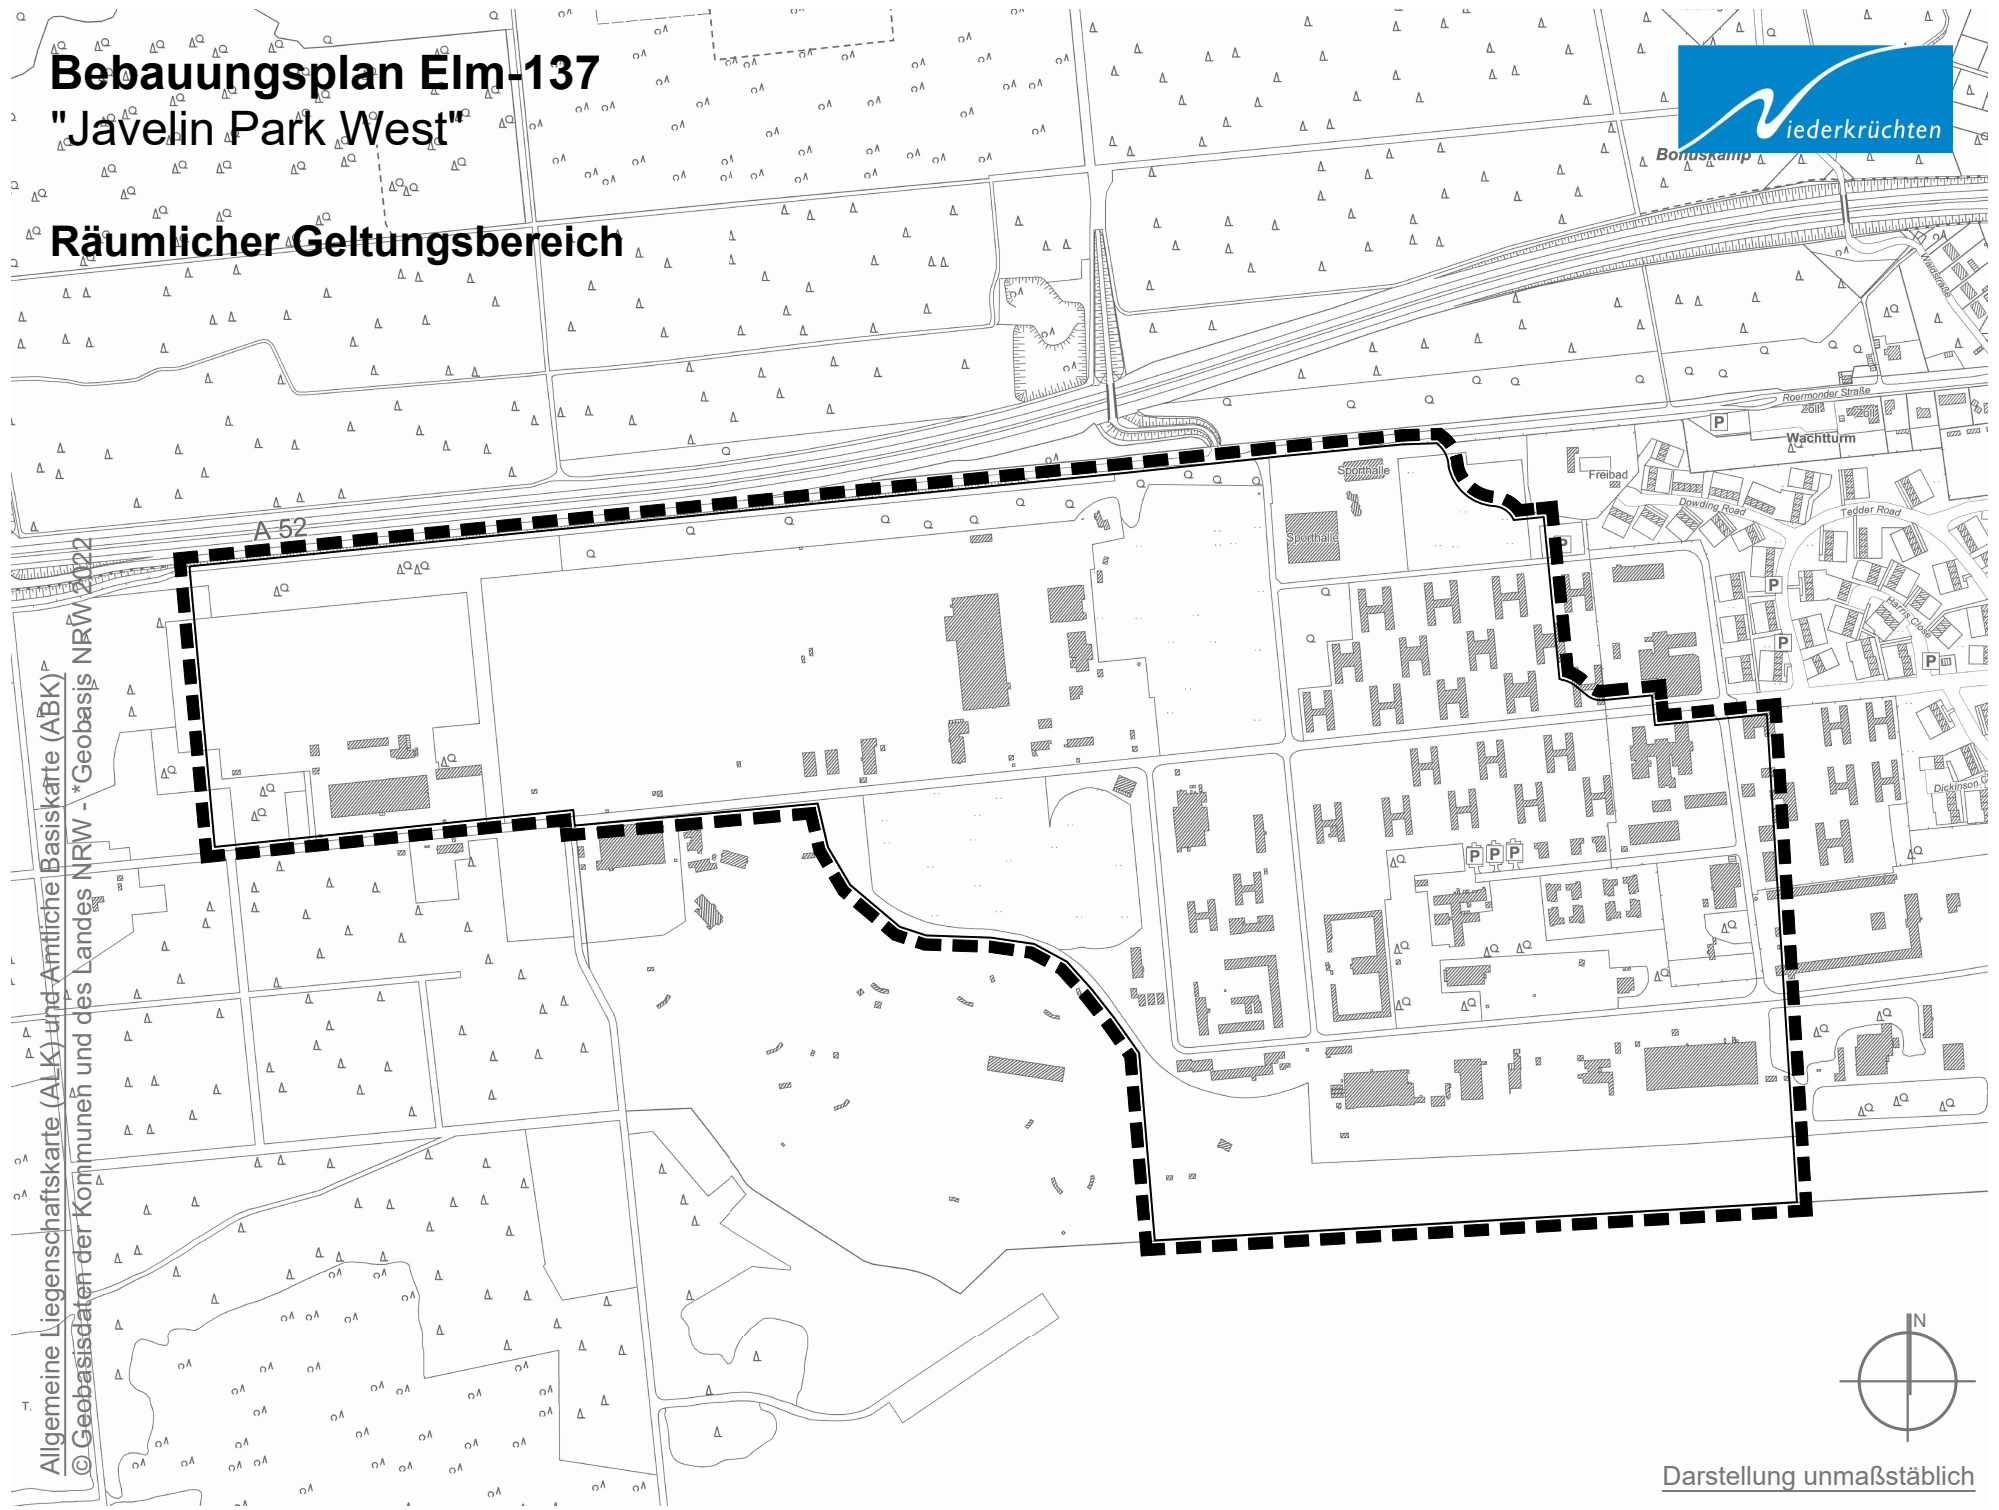

Bebauungsplan Elm-137 "Javelin Park West"

Räumlicher Geltungsbereich

Allgemeine Liegenschaftskarte (ALK) und Amtliche Basiskarte (ABK)
© Geobasisdaten der Kommunen und des Landes NRW - *Geobasis NRW 2022

Darstellung unmaßstäblich